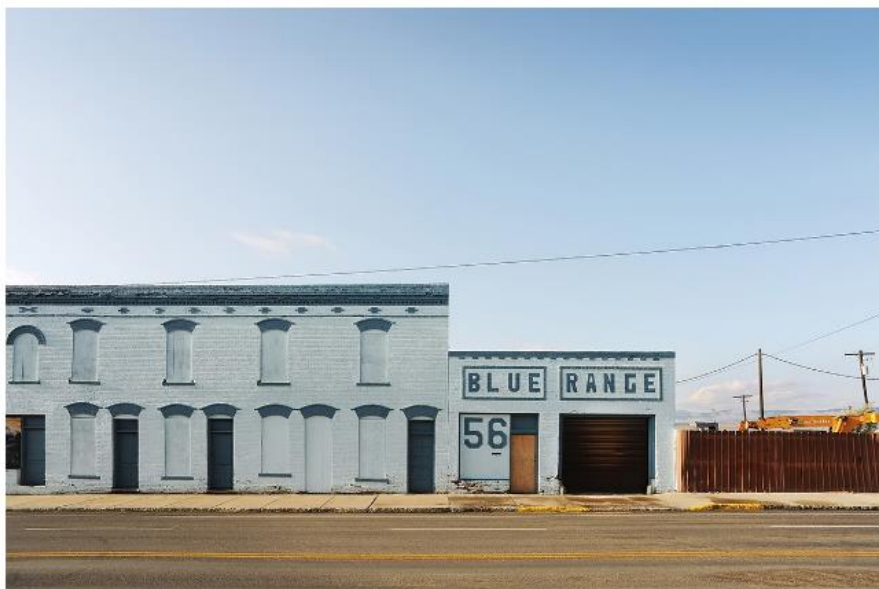

Inaugurazione della mostra "Blue Highways" di Flavia Leuenberger Ceppi

L'inaugurazione della mostra *Blue Highways* si terrà sabato 15 febbraio al Canvetto Luganese, e sarà presentata da Fabio Martini. **La mostra terminerà il 10 maggio 2025.**

Data Sabato 15 febbraio 2025 17:00

Luogo Canvetto Luganese
Via Simen 14b
6900 Lugano

Organizzatore Fondazione Diamante

Agenda culturale

[Home](#)

PRESENTAZIONE

Inaugurazione della mostra "Blue Highways" di Flavia Leuenberger Ceppi

L'inaugurazione della mostra *Blue Highways* si terrà sabato 15 febbraio al Canvetto Luganese, e sarà presentata da Fabio Martini. **La mostra terminerà il 10 maggio 2025.**

 [Stampa dettaglio evento](#)